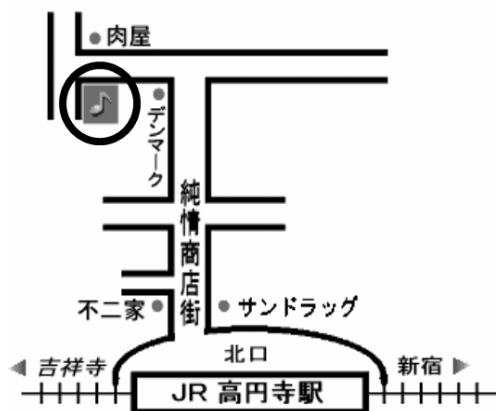

suginami-pot

すぎなみぽっと

2003年8月号 vol.9

発行: 「すぎなみぽっと」事務局

e-mail: suginami-pot@estyle.ne.jp

"うぶごえ" First Live 決定!!

ガールズ・コピーバンド"すぎなみぽっと"の内部ユニットとして、水面下で準備が進められていた華原朋美コピーユニット"うぶごえ"。その First Live が、ついに決定してしまいました！ 当日は4バンドの対バンですが、受付で「うぶごえをみにきたよ」と言っていただいた方は、なんと無料で入場できちゃいます。

ステージでは"うぶごえ"のレギュラーメンバーであるわかぞ&教授のほか、昨年3月のライブを最後に病氣療養をしていた"すぎなみぽっと"のドラマー・うめつが、サポートギターとして1年半ぶりの復活をします。"うぶごえ"のほかの出演者も、それぞれ個性的なメンツばかり。見どころ満載のイベントですので、みなさん万障お繰り合わせのうえご来場くださ~い！

「強行突破 Vol.6」

date 2003/ 8/30 (sat)
open 12:45
start 13:00
fee ¥500
place 高円寺PENGUIN HOUSE
杉並区高円寺北3-24-8
高円寺駅から徒歩5分
ドトールコーヒー地下